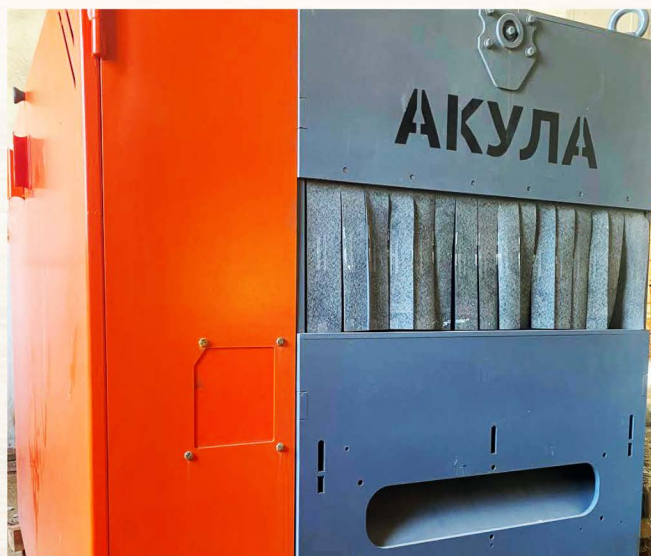

## НАШЕ ПРОИЗВОДСТВО

Ленточнопильные станки МВ-2000

Четырёхсторонний станок QUADRO 523

Линия переработки тонкомер УПТ-250С

Станок многопольный дисковый Акула 2М

2 сушильные камеры вместимостью по 100 м<sup>3</sup>